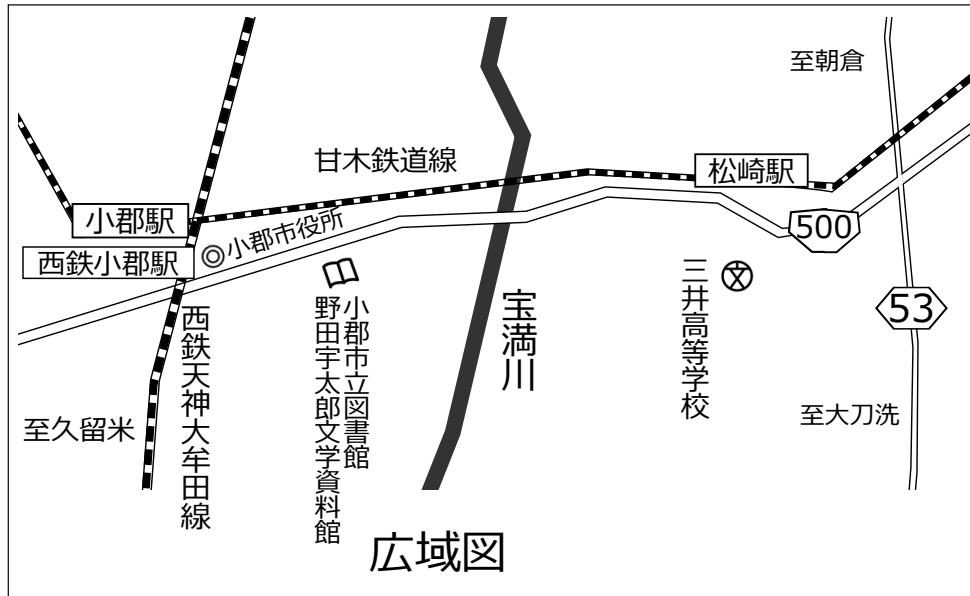

会場案内図

甘木鉄道(甘木方面行き)

小郡駅発		松崎駅着
9時51分	⇒	9時56分
10時23分	⇒	10時29分

◎料金 大人160円 子ども80円

※駐車場に限りがありますので、なるべく公共交通機関をご利用下さい。

※西鉄小郡駅前からタクシーをご利用になる場合の所要時間は約10分です。

※お車の際は、福岡県立三井高等学校を目印にしてお越し下さい。